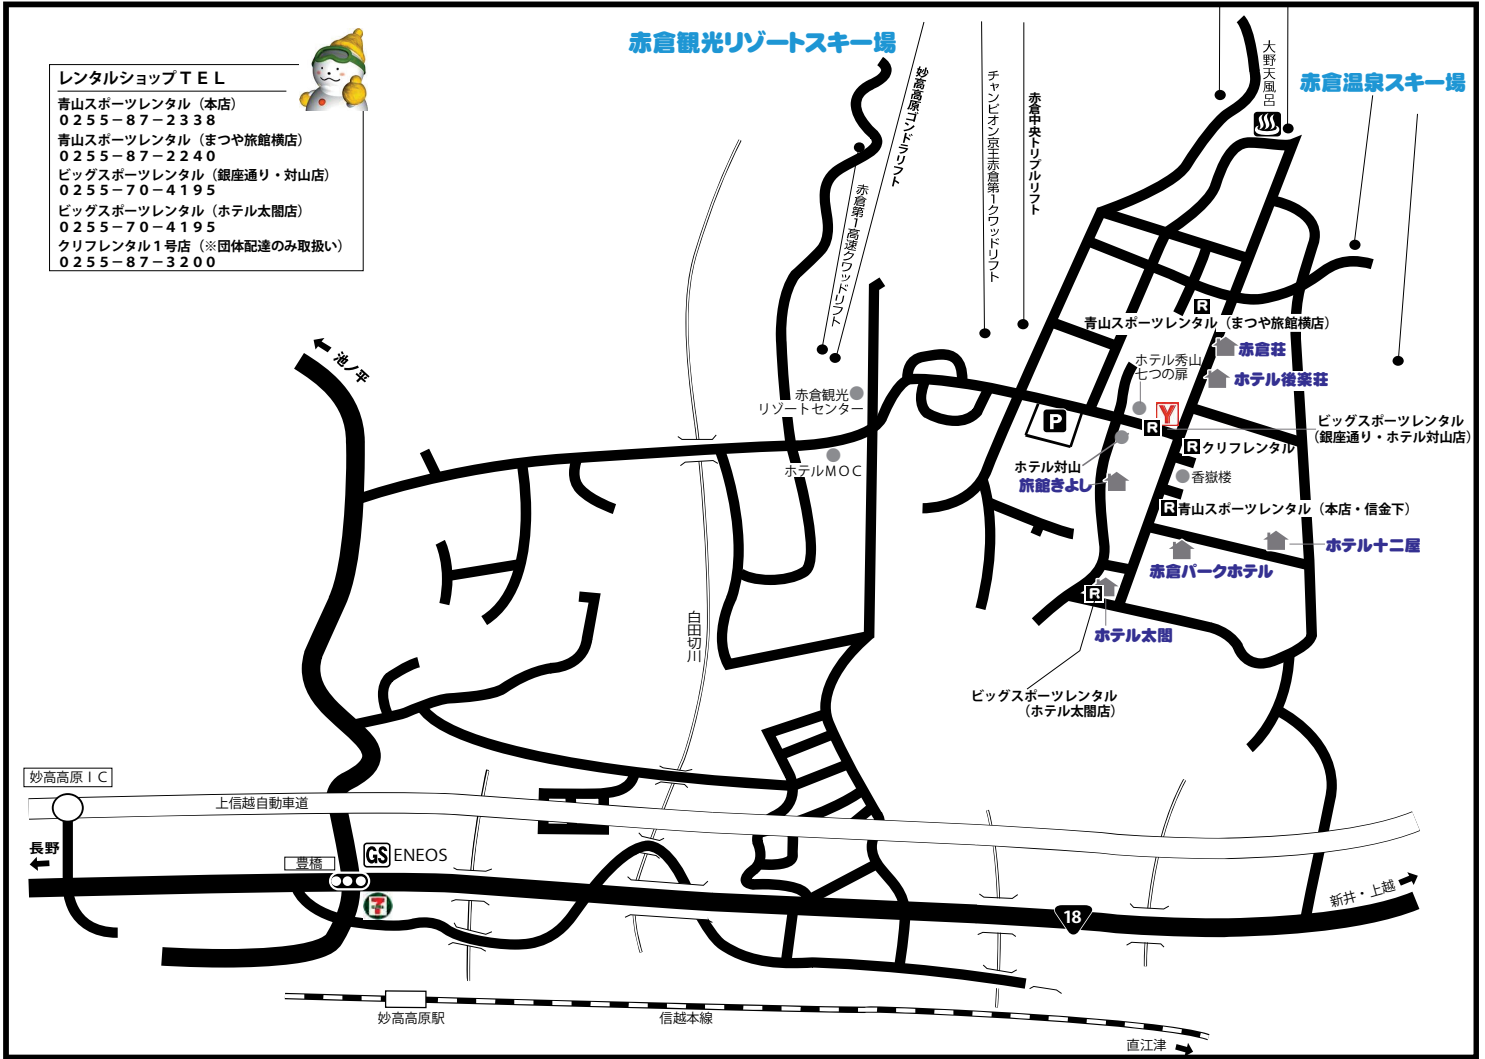

宿泊 赤倉温泉スキー場/赤倉観光リゾートスキー場