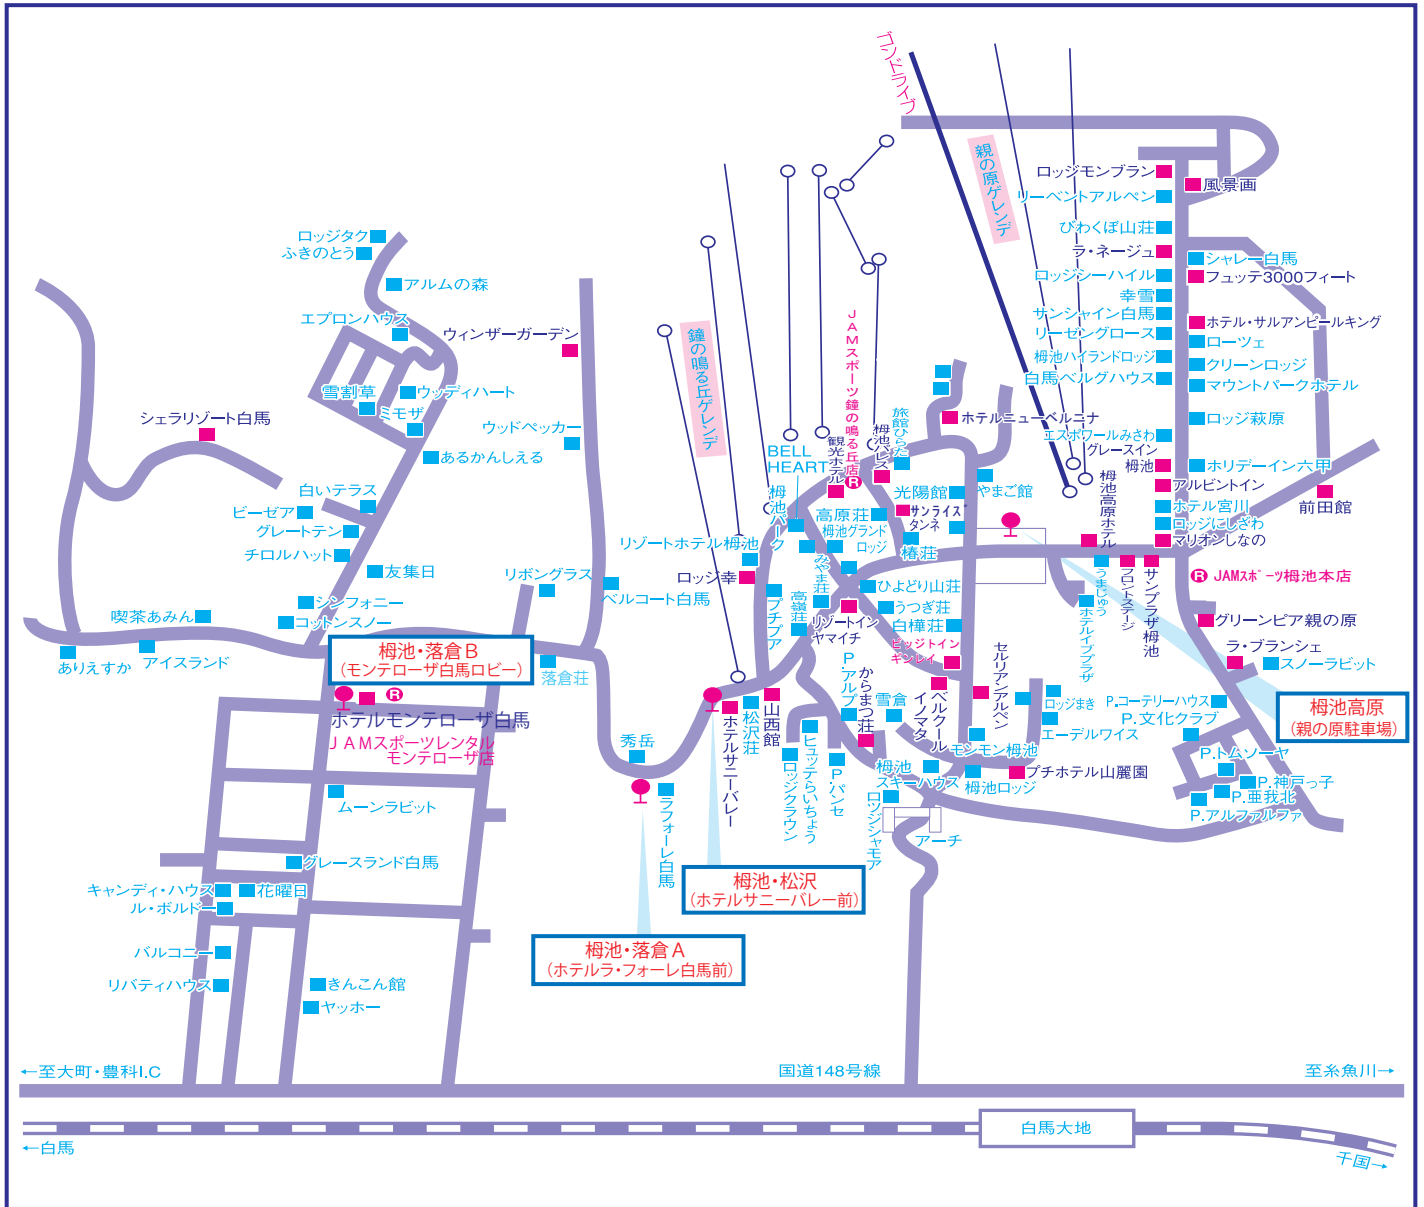

● 柵池高原・柵池落倉 ●

到着予定時刻		名古屋発 → 柵池高原・落倉行 バス停		スキー場出発
夜発到着	朝発出発			
7:30	13:05	柵池高原	親の原駐車場	15:00
7:25	13:00	柵池・松沢	ホテルサニーバレー前	15:05
7:20	12:55	柵池・落倉A	ホテルラ・フォーレ白馬前	15:10
7:15	12:50	柵池・落倉B	ホテルモンテローザ白馬 ロビー	15:15

〒399-9422 長野県北安曇郡小谷村白馬柵池高原

TEL市外局番 0261

ホテル名	電話番号	最寄ゲレンデ	最寄バス停
ホテルサンプラザ柵池	83-2423	親の原 徒歩約1分	柵池高原 徒歩約1分
リゾートインマリオンシナノ	83-2606	親の原 徒歩約1分	柵池高原 徒歩約1分
柵池高原ホテル	83-2341	親の原 目の前	柵池高原 徒歩約1分
ホテルニューベルニナ	83-2620	鐘の鳴る丘 目の前	柵池高原 徒歩約5分
ホテルラブランシェ	83-2282	親の原 徒歩約5分	柵池・かっこう 徒歩約5分
フロントステージ	83-2309	親の原 徒歩約1分	柵池高原 徒歩約1分
サンライズタンネ	83-2013	鐘の鳴る丘 徒歩約1分	柵池高原 徒歩約3分
ホテルモンテローザ白馬	83-7228	鐘の鳴る丘 送迎3分	柵池・落倉モンテローザ ロビー
シェラリゾート白馬	72-3250	鐘の鳴る丘 送迎5分	柵池・落倉モンテローザ 送迎約3分
ロッジ幸	83-2611	鐘の鳴る丘 目の前	柵池・松沢 徒歩約4分
ロッジ前田館	83-2502	親の原 徒歩約3分	柵池高原 徒歩約3分
ビジットインギンレイ	83-2130	親の原 徒歩約5分	柵池高原 徒歩約5分

緊急連絡先 090-9883-9051