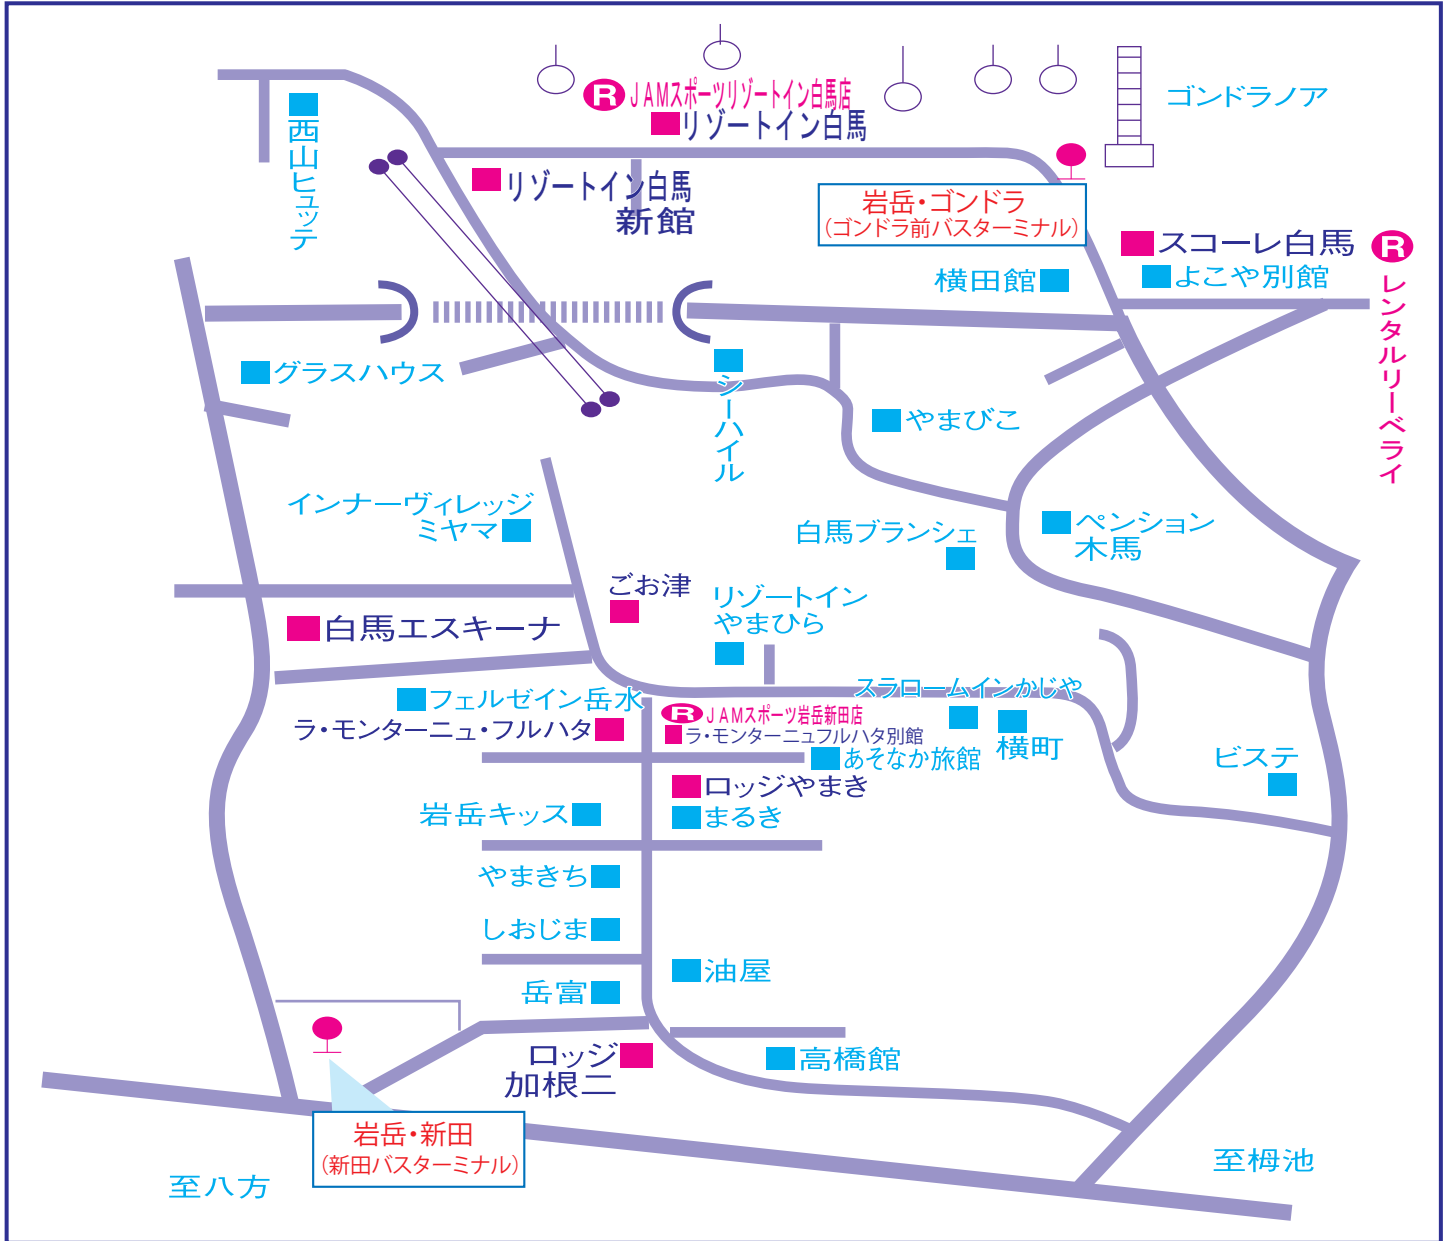

●岩岳●

到着予定時刻		名古屋発 → 白馬岩岳行 バス停		スキー場出発
夜発到着	朝発出発			
7:10	12:40	岩岳ゴンドラ	ゴンドラ前バスターミナル	15:25
7:05	12:35	岩岳・新田	新田バスターミナル	15:30

〒399-9301 長野県北安曇郡白馬村岩岳

Tel 市外局番 0261

ホテル名	電話番号	最寄ゲレンデ	最寄バス停
ラ・モンターニュフルハタ本館・別館	72-2156	ラインリフト 徒歩約3分	岩岳・新田 徒歩約5分
リゾートイン白馬	72-5601	パラダイス 目の前	岩岳ゴンドラ 徒歩約3分
ヴィラスコアレ白馬	72-2145	パラダイス 徒歩約1分	岩岳ゴンドラ 徒歩約3分

緊急連絡先 090-9883-9051