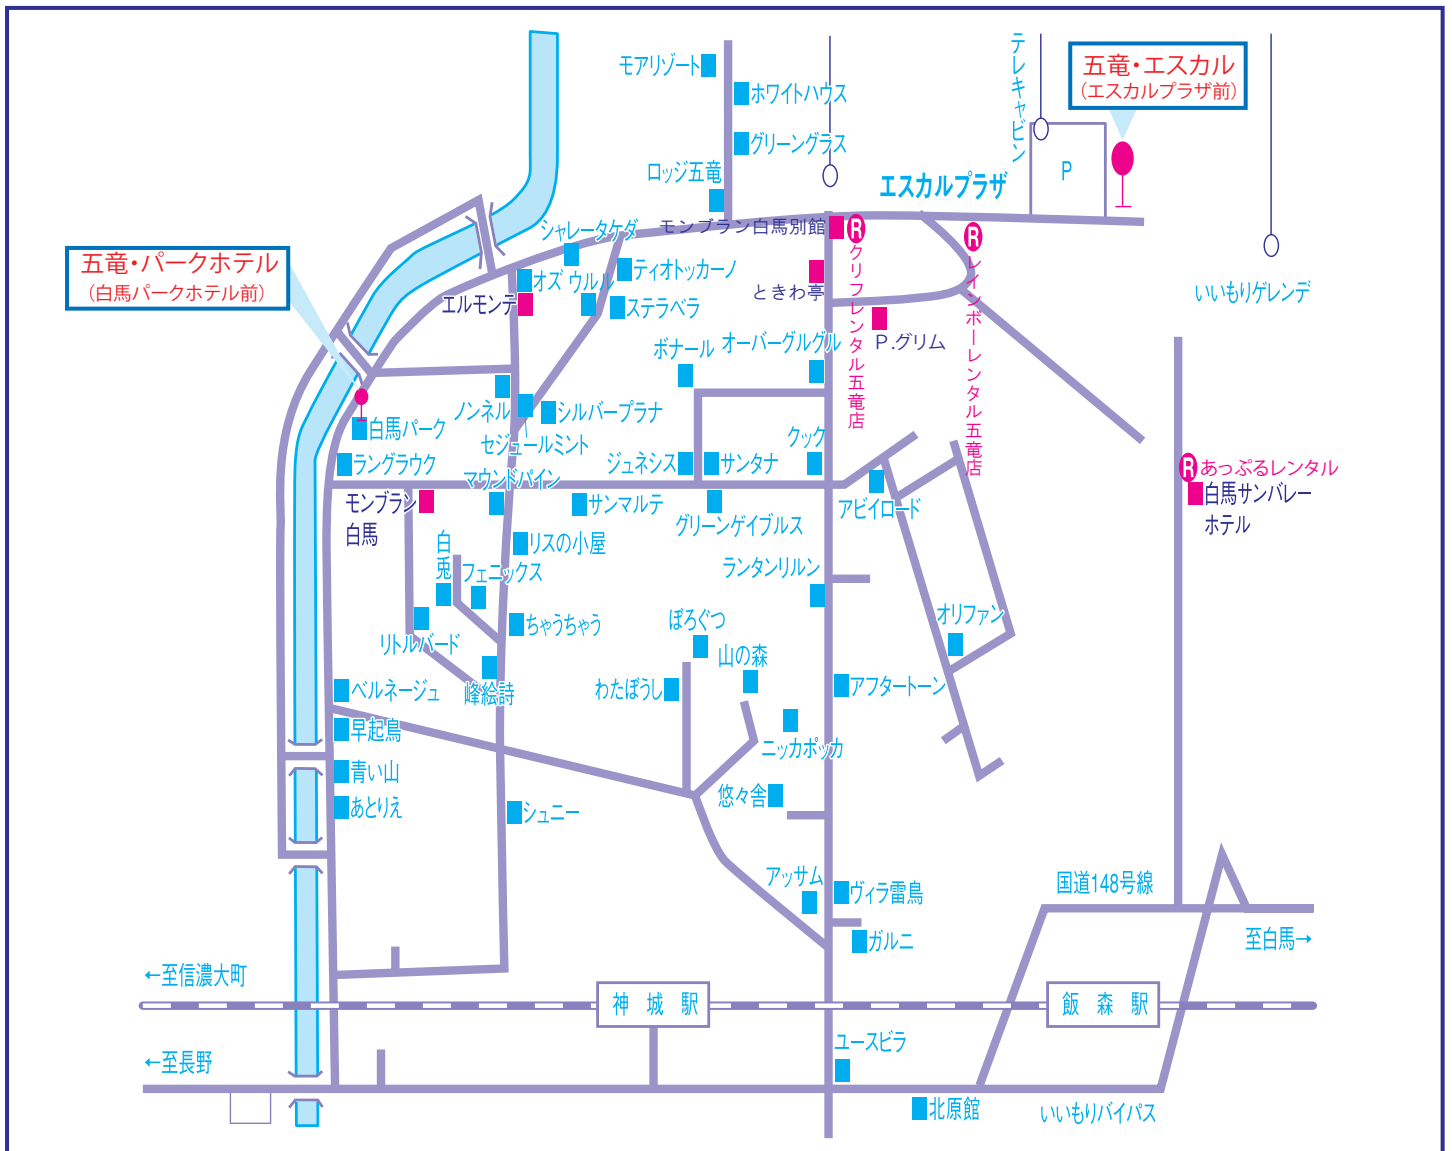

# ● 白馬五竜・五竜いもり ●

到着予定時刻		名古屋発 → 白馬五竜&Hakuba47行 バス停		スキー場出発
夜発到着	朝発出発			
6:00	11:35	五竜・エスカル	エスカルプラザ前	16:40
5:55	11:30	五竜・パークホテル	白馬パークホテル前	16:45

〒399-9301 長野県北安曇郡白馬村五竜

TEL市外局番 0261

ホテル名	電話番号	最寄ゲレンデ	最寄バス停
モンブラン白馬	75-2550	五竜とおみ 徒歩約6分	五竜・パークホテル 徒歩約2分
モンブラン白馬別館	75-2114	五竜とおみ 徒歩約1分	五竜・エスカル 徒歩約1分
ペンションエルモンテ	75-3555	五竜とおみ 徒歩約5分	五竜・エスカル 徒歩約2分
和風ペンションときわ亭	75-3038	五竜とおみ 徒歩約2分	五竜・エスカル 徒歩約3分
ペンショングリム	75-2877	五竜とおみ 徒歩約3分	五竜・エスカル 徒歩約2分

緊急連絡先 090-9883-9051