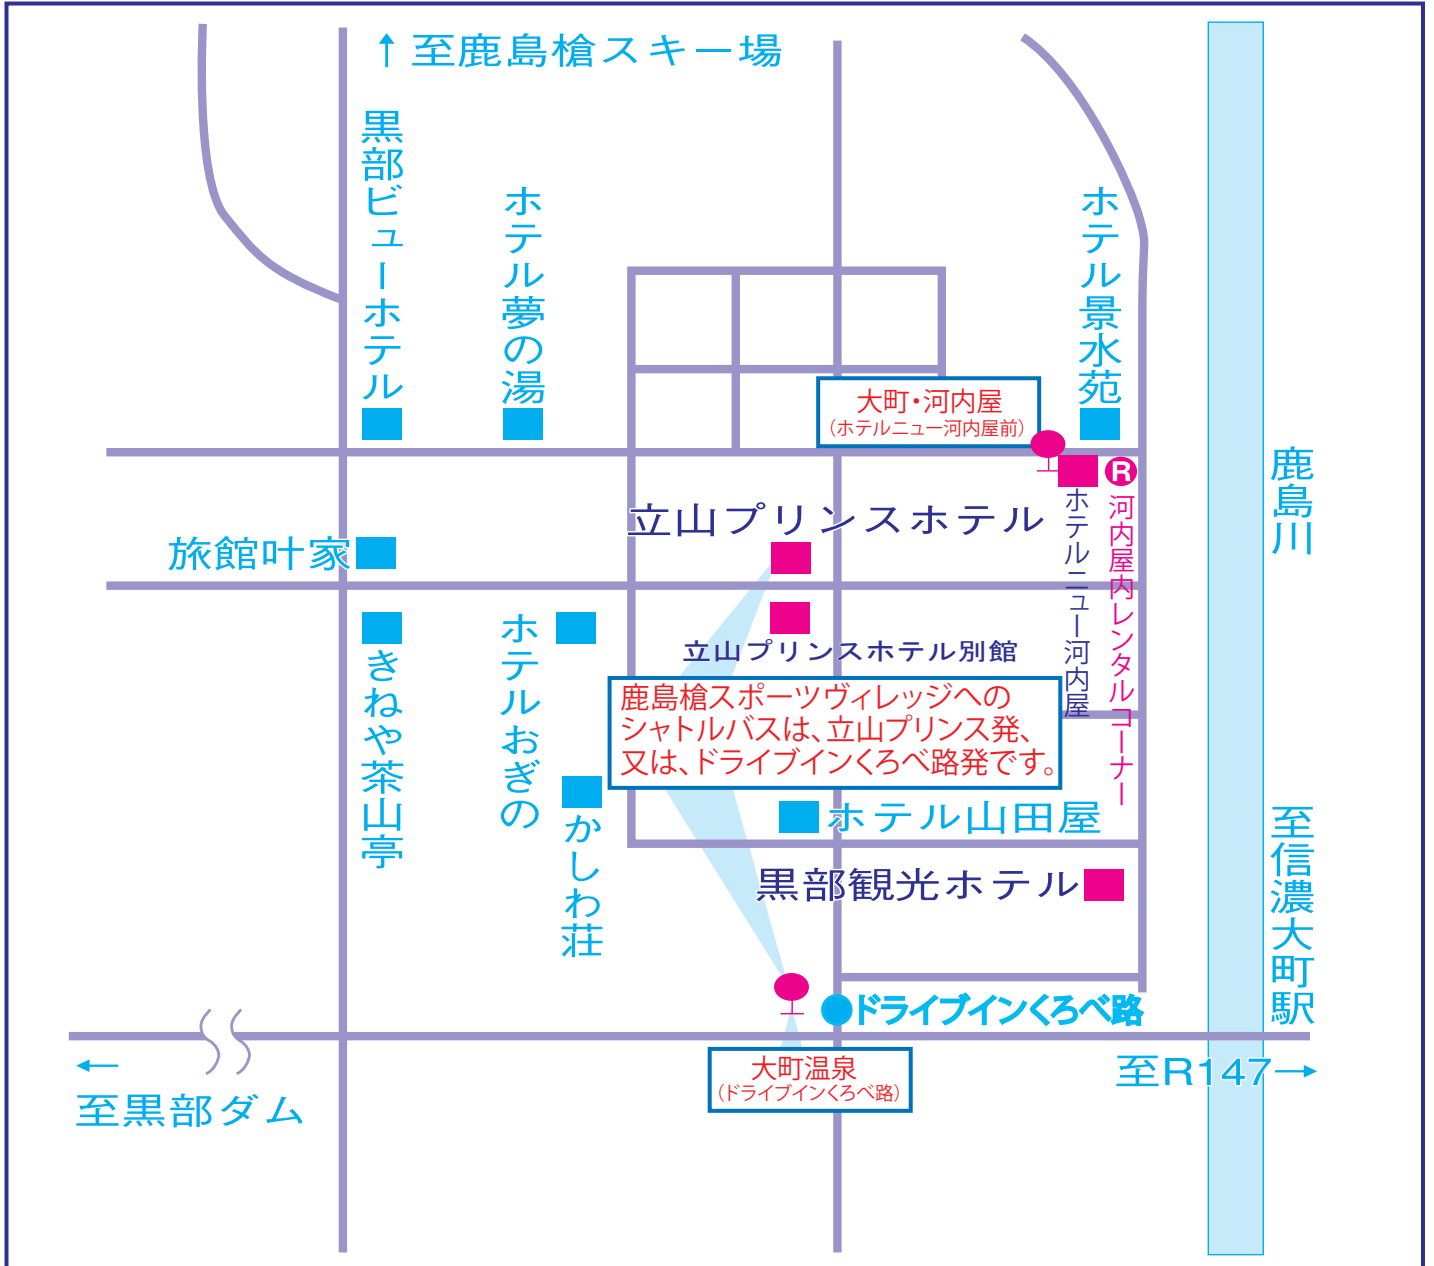

●大町●

| 到着予定時刻 | | 名古屋発 → 大町温泉・サンアルピナ行 バス停 | | スキー場出発 |
|--------|-------|-------------------------|------------|--------|
| 夜発到着 | 朝発出発 | | | |
| 5:50 | 11:25 | 白馬さのさか | さのさか第一駐車場前 | 16:50 |
| 5:45 | 11:15 | 青木湖 | 青木湖第一駐車場 | 17:05 |
| 5:40 | 11:10 | 大町・中綱 | ラーバン中綱前 | 17:10 |
| 5:25 | 10:50 | 大町・河内屋 | ホテルニュー河内屋前 | 17:30 |
| 5:20 | 10:45 | 大町温泉 | ドライブインくろべ路 | 17:40 |

〒398-0001 長野県大町市大町温泉郷

TEL 市外局番 0261

| ホテル名 | 電話番号 | 最寄ゲレンデ | 最寄バス停 |
|-----------|---------|------------------|--------------|
| 立山プリンスホテル | 22-5131 | サンアルピナ鹿島槍 送迎約20分 | 大町・河内屋 徒歩約5分 |
| ホテルニュー河内屋 | 22-1810 | サンアルピナ鹿島槍 送迎約20分 | 大町・河内屋 ホテル前 |