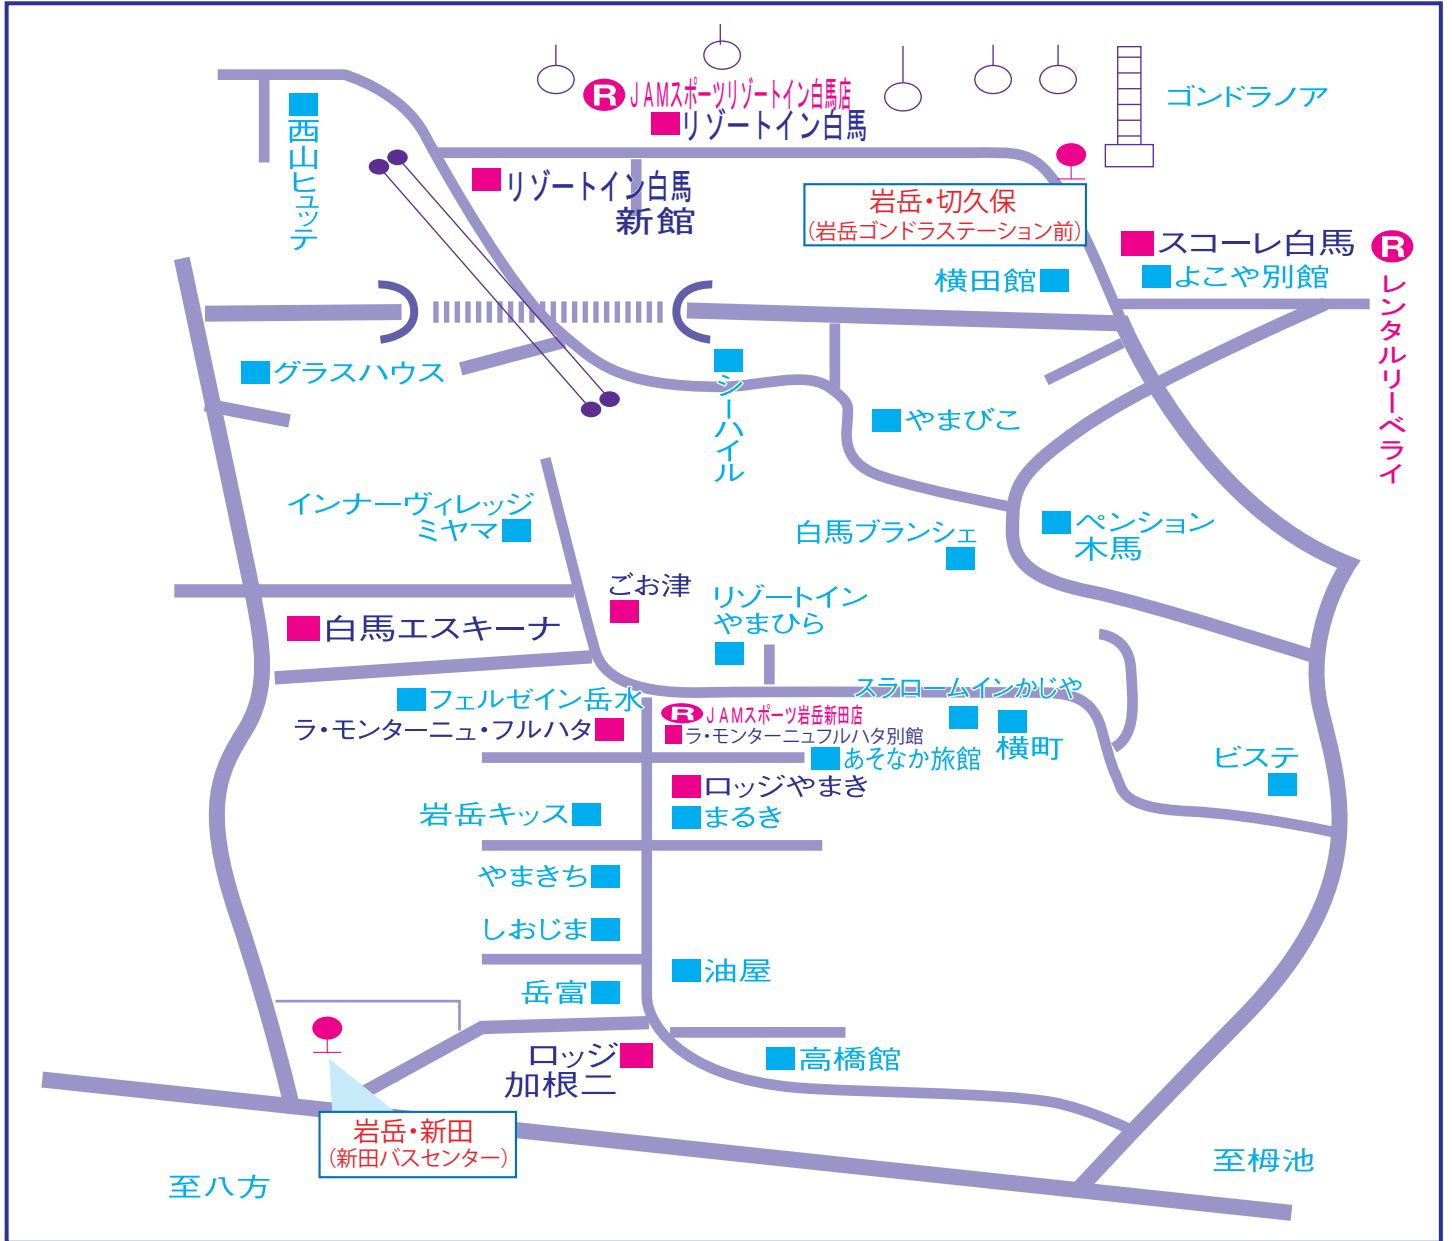

●岩岳●

到着予定時刻	大阪発 → 白馬岩岳行 バス停		スキー場出発	
			夜出発	昼出発
7:25	岩岳・切久保	岩岳ゴンドラステーション前	19:30	13:25
7:20	岩岳・新田	新田バスセンター	19:35	13:20

〒399-9301 長野県北安曇郡白馬村岩岳

Tel 市外局番 0261

ホテル名	電話番号	最寄ゲレンデ	最寄バス停
ラ・モンターニュフルハタ本館・別館	72-2156	ラインリフト 徒歩約3分	岩岳・新田 徒歩約5分
リゾートイン白馬	72-5601	パラダイス 目の前	岩岳・切久保 徒歩約3分
ヴィラスコアレ白馬	72-2145	パラダイス 徒歩約1分	岩岳・切久保 徒歩約3分

緊急連絡先 090-9883-9051