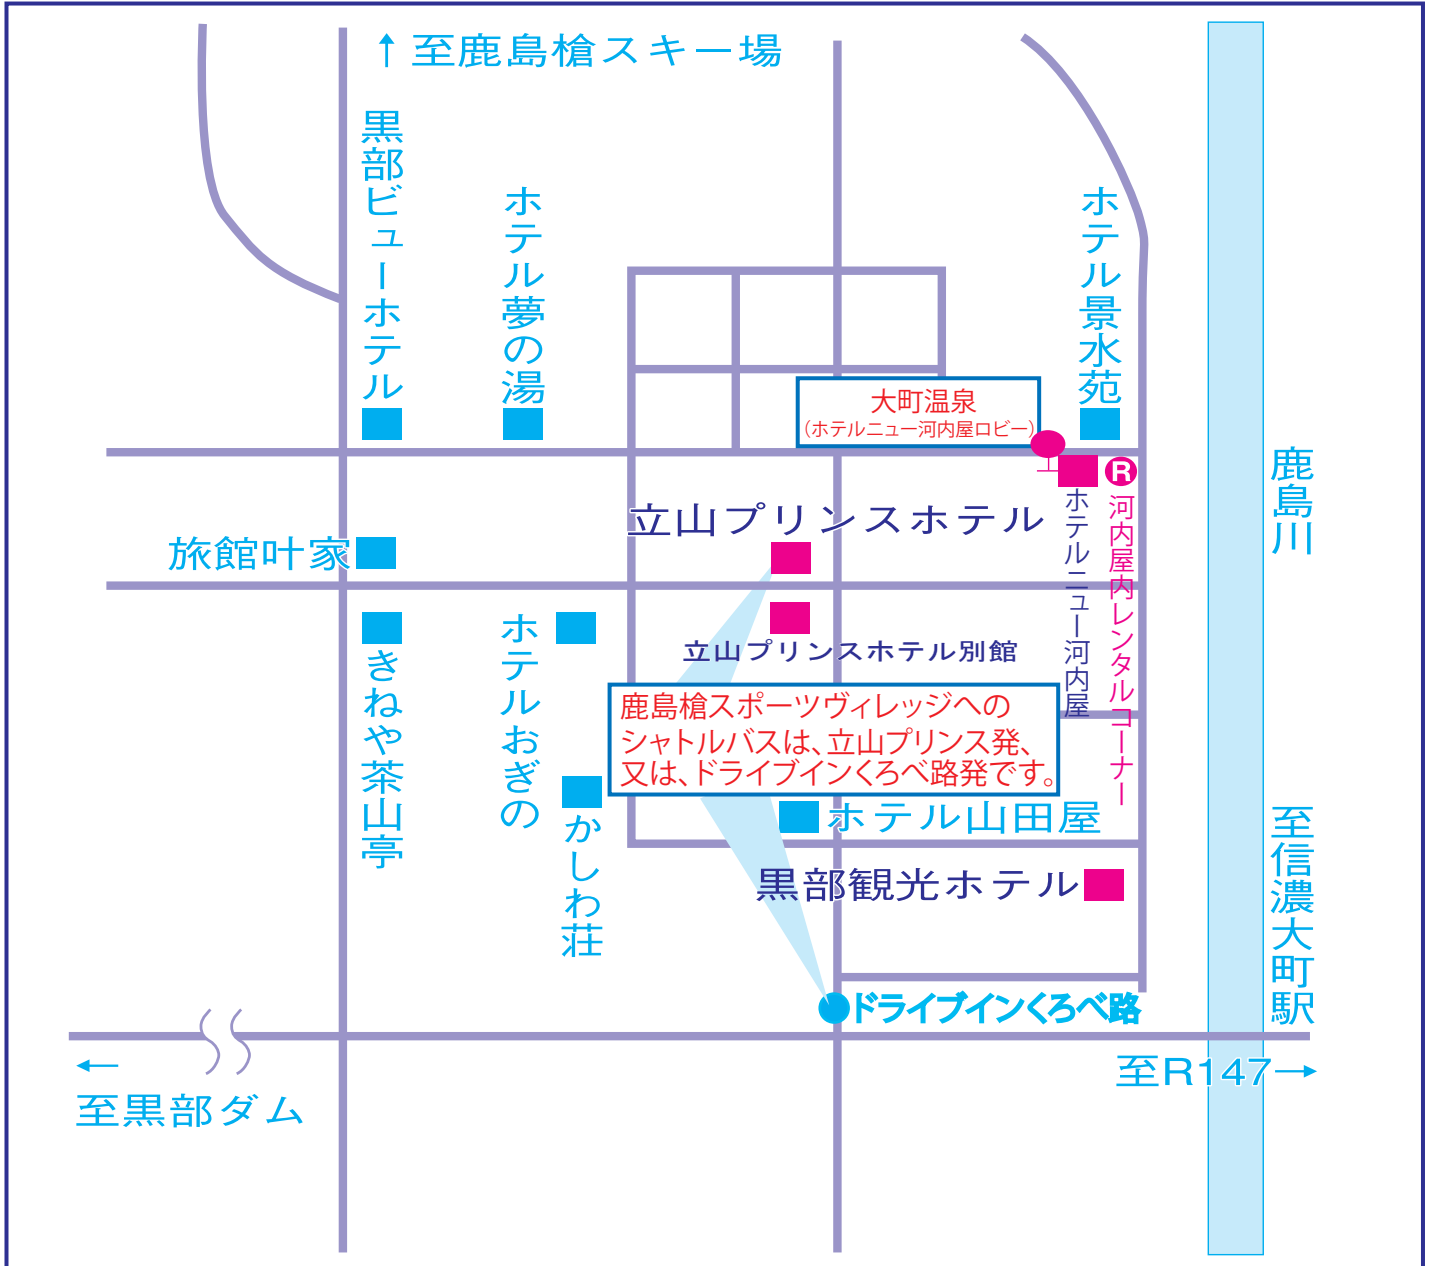

# ●大町●

到着予定時刻	大阪発 → 大町温泉・サンアルピナ行 バス停		スキー場出発	
			夜出発	昼出発
6:00	佐野坂	さのさか駐車場	21:20	通過
5:45	青木湖	青木湖第一駐車場	21:30	通過
5:15	大町温泉	大町温泉・ニュー河内屋 ロビー	21:50	通過
5:00	鹿島槍	鹿島槍セントラルプラザ1130	22:05	通過

〒398-0001 長野県大町市大町温泉郷

TEL市外局番 0261

ホテル名	電話番号	最寄ゲレンデ	最寄バス停
立山プリンスホテル	22-5131	サンアルピナ鹿島槍 送迎約20分	大町温泉 徒歩約5分
ホテルニュー河内屋	22-1810	サンアルピナ鹿島槍 送迎約20分	大町温泉 ロビー

緊急連絡先 090-9883-9051