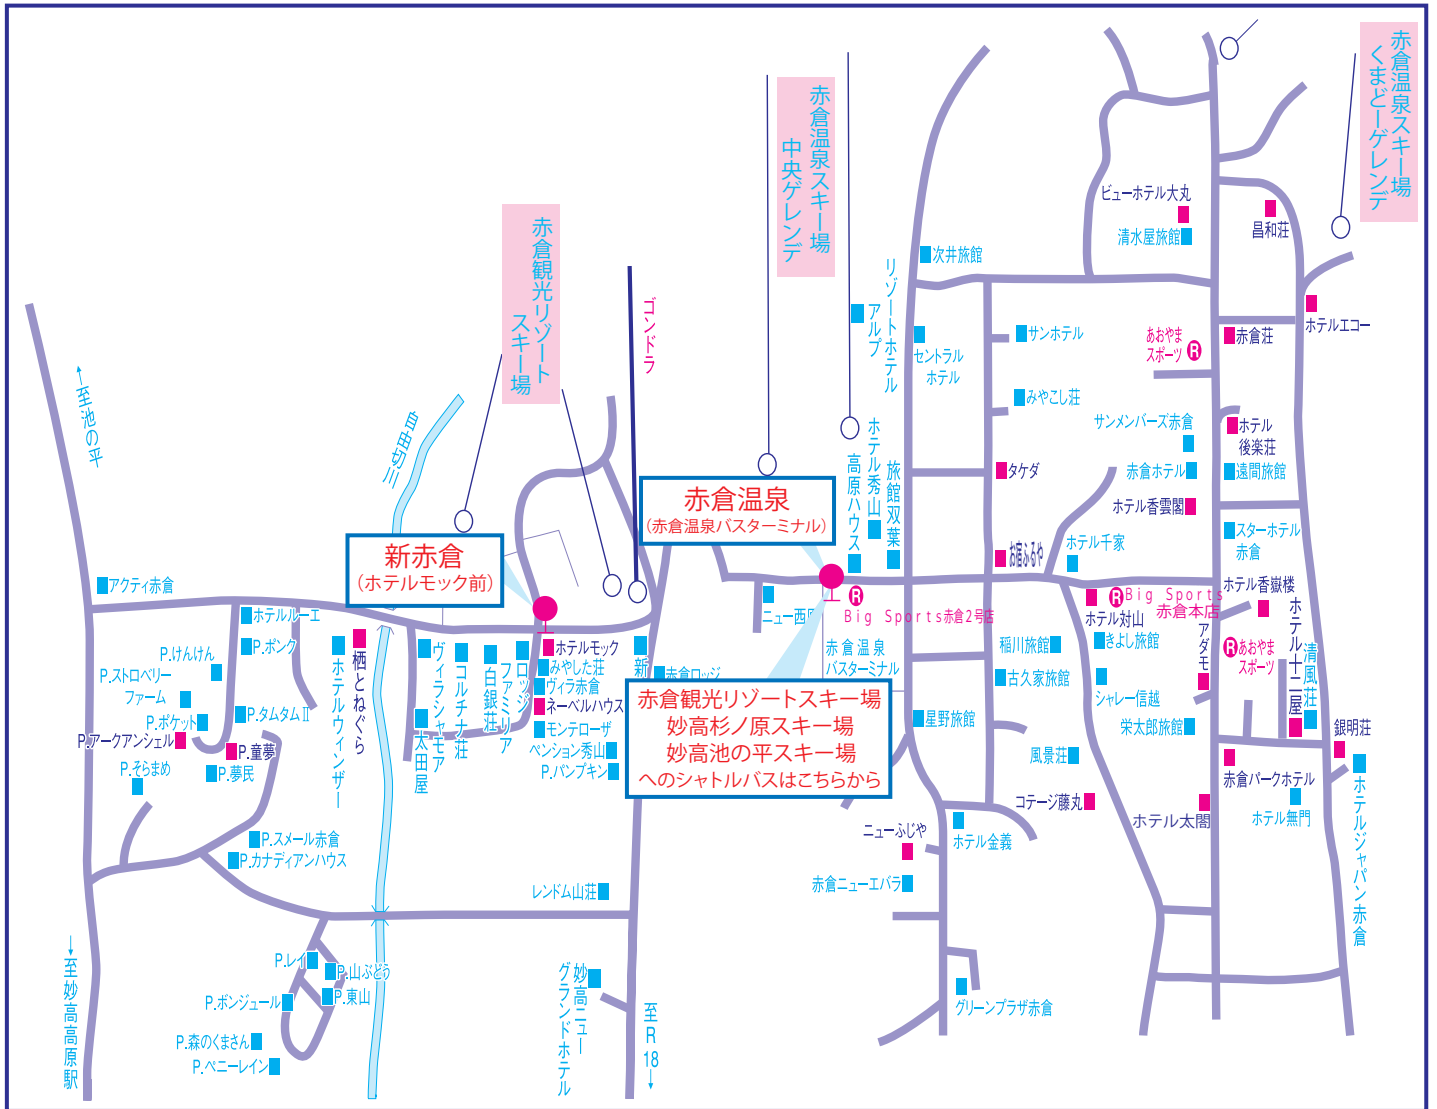

●赤倉温泉・新赤倉●

到着予定時刻	大阪発 → 赤倉温泉行 バス停		スキー場出発	
			夜出発	昼出発
6:25	新赤倉	ホテルモック前	21:45	14:25
6:20	赤倉温泉	赤倉温泉バスターミナル	21:50	14:30

〒949-2111 新潟県妙高市赤倉温泉

ホテル名	電話番号	最寄ゲレンデ	最寄バス停
ホテル太閤	0255-70-4195	赤倉温泉・くまどー	赤倉温泉 徒歩約6分
高原ホテル対山	0255-87-2065	赤倉温泉・中央	赤倉温泉 徒歩約4分
ホテル後楽荘	0255-87-2120	赤倉温泉・くまどー	赤倉温泉 徒歩約6分
赤倉パークホテル	0255-87-2221	赤倉温泉・くまどー	赤倉温泉 徒歩約6分
ホテル十二屋	0255-87-3128	赤倉温泉・くまどー	赤倉温泉 徒歩約7分
旅館赤倉荘	0255-87-2043	赤倉温泉・中央	赤倉温泉 徒歩約7分
旅館きよし	0255-87-2100	赤倉温泉・くまどー	赤倉温泉 徒歩約4分

※「赤倉観光リゾートスキー場」「妙高池の平スキー場」「妙高杉ノ原スキー場」のリフト券をご購入のお客様は、赤倉温泉バスターミナルからのシャトルバスを利用して頂きます。出発時間は、宿泊先フロントにてご確認ください。

緊急連絡先 090-9883-9051