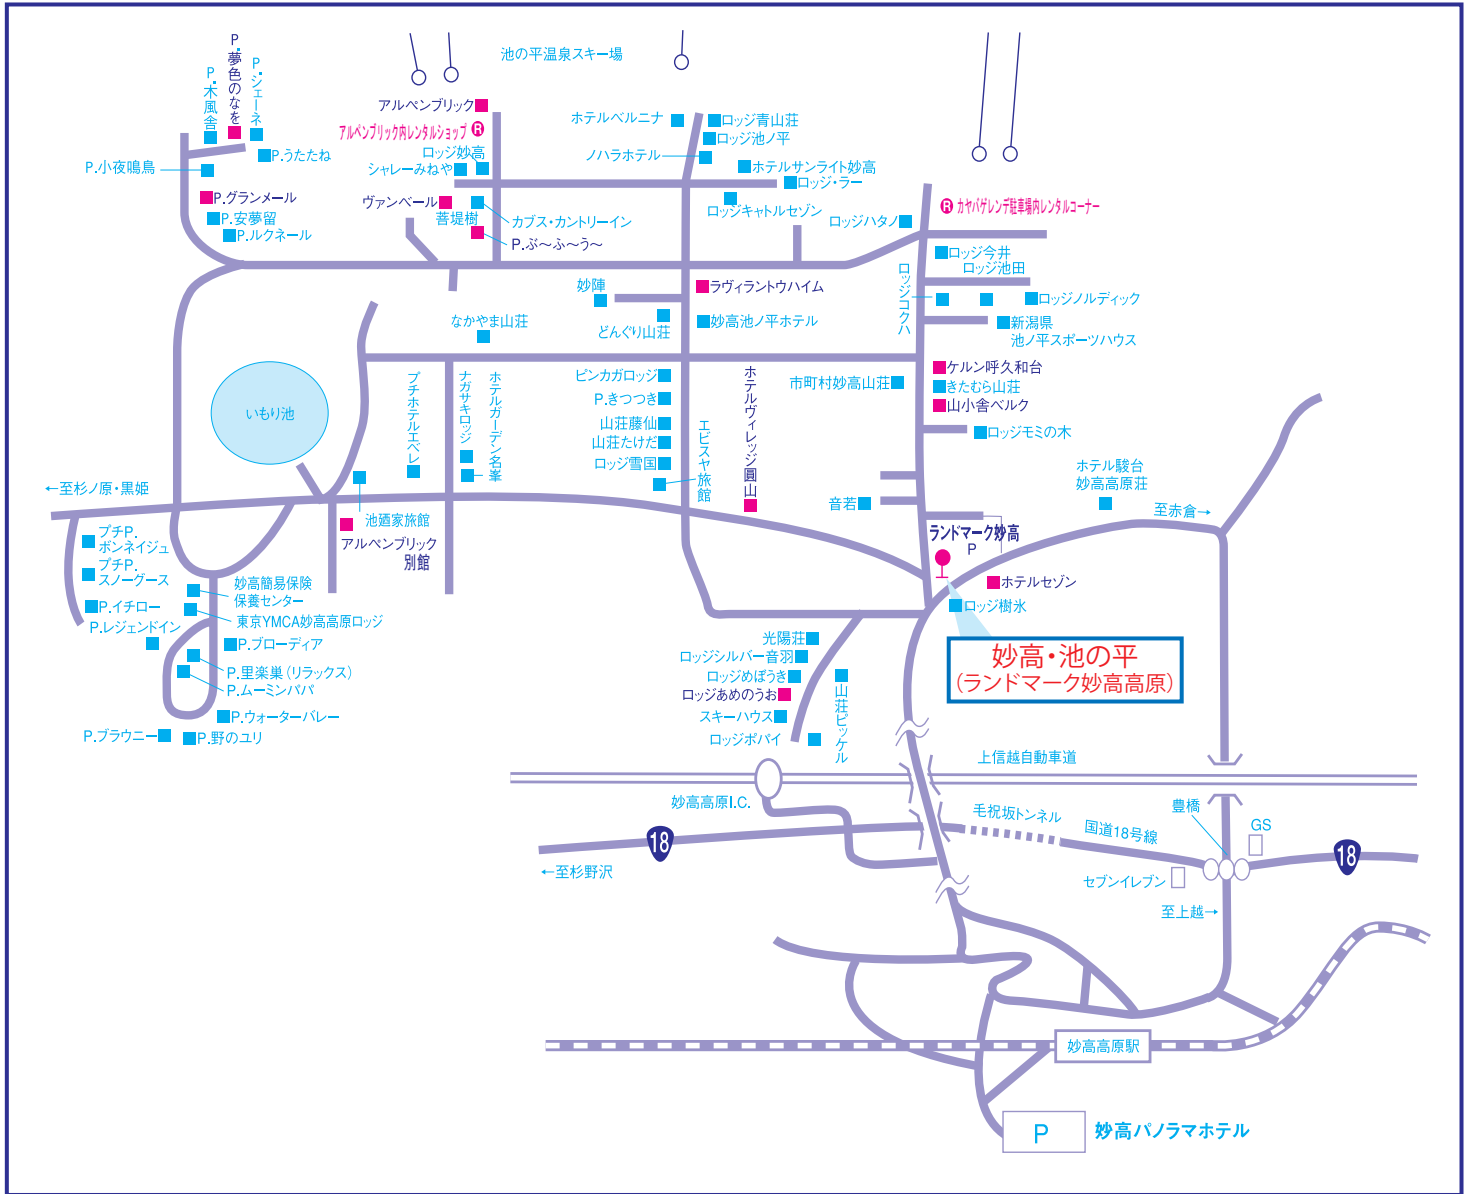

# ●池の平温泉・妙高高原●

到着予定時刻	大阪発 → 妙高池の平温泉行 バス停		スキー場出発	
	妙高・池の平	ランドマーク妙高高原前	夜出発	昼出発
6:35			21:35	14:20

〒949-2112 新潟県妙高市池の平

TEL市外局番 0255

ホテル名	電話番号	最寄ゲレンデ	最寄バス停
ホテルアルペンブリック	86-3180	池の平 目の前	妙高・池の平 送迎約5分
ホテルアルペンブリックガーデン	86-3180	池の平 送迎約5分	妙高・池の平 送迎約5分
ホテルセゾン	86-5256	池の平 送迎約4分	妙高・池の平 送迎約4分
ホテルサンライト妙高	56-4649	池の平 目の前	妙高・池の平 送迎約3分
夢色のなを	86-2333	池の平 送迎約3分	妙高・池の平 送迎約3分
ペンションぶーふーうー	86-4286	池の平 徒歩約1分	妙高・池の平 送迎約3分
ペンションヴァンヴェール	86-4050	池の平 徒歩約1分	妙高・池の平 送迎約3分
ヴィレッジ圓山	86-4577	池の平 送迎約5分	妙高・池の平 送迎約5分
ロッジあめのうを	86-2336	池の平 送迎約5分	妙高・池の平 徒歩約3分
ケルン呼久和台	86-2371	池の平 徒歩約3分	妙高・池の平 送迎約3分
山小舎ベルク	86-2106	池の平 徒歩約3分	妙高・池の平 送迎約3分
ペンショングランメール	86-2344	池の平 送迎約3分	妙高・池の平 送迎約3分

緊急連絡先 090-9883-9051