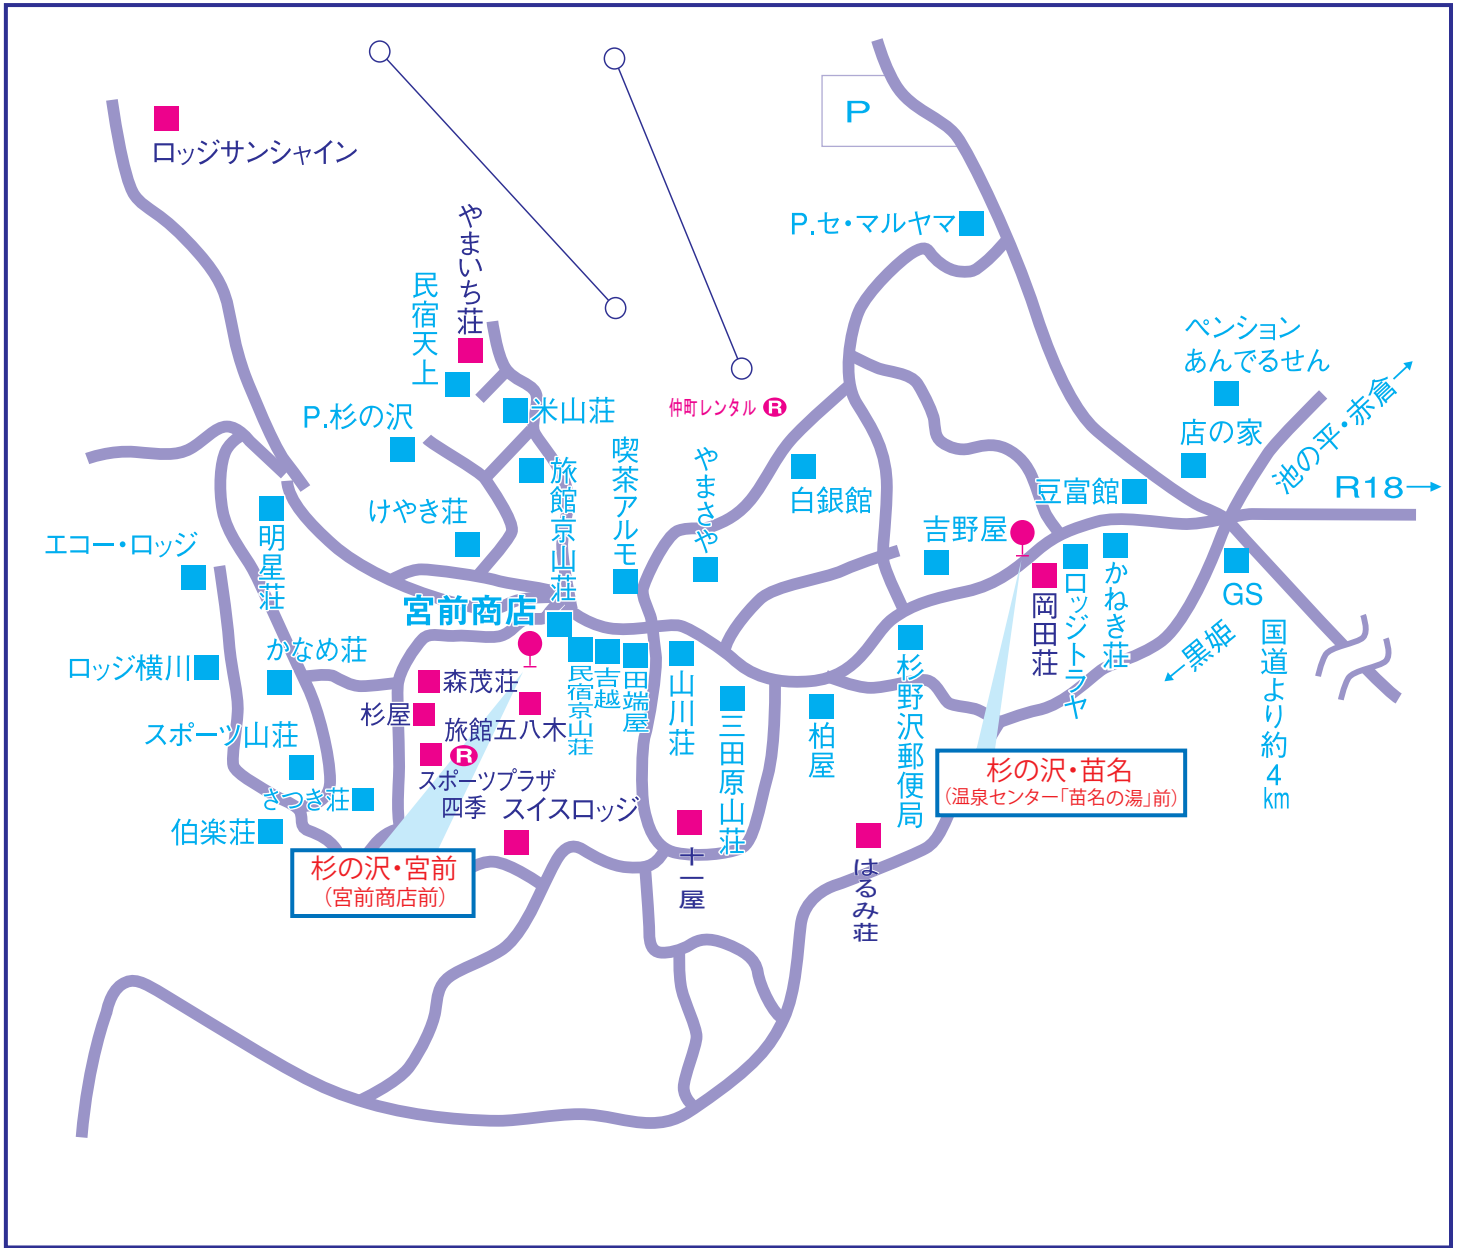

● 妙高杉ノ原 ●

到着予定時刻	大阪発 → 妙高杉の原行 バス停		スキー場出発	
			夜出発	昼出発
6:55	杉の沢・宮前	杉の沢・宮前商店前	21:15	14:10
6:50	杉の沢・苗名	温泉センター「苗名の湯」前	21:20	14:15

〒949-2111 新潟県妙高市杉の沢

TEL市外局番 0255

ホテル名	電話番号	最寄ゲレンデ	最寄バス停
スポーツプラザ四季	86-6016	杉の原 送迎約3分	杉の沢・宮前 徒歩約2分
サンヴィレッジまちだ	86-6117	杉の原 徒歩約3分	杉の沢・宮前 徒歩約3分
ロッジサンシャイン	86-6337	杉の原 目の前	杉の沢・宮前 徒歩約10分
スイスロッジ	86-6021	杉の原 送迎約3分	杉の沢・宮前 徒歩約2分
かなめ荘	86-6012	杉の原 送迎約3分	杉の沢・宮前 徒歩約3分
杉屋	86-6147	杉の原 送迎約3分	杉の沢・宮前 徒歩約3分
ざつき荘	86-6145	杉の原 送迎約3分	杉の沢・宮前 徒歩約3分
五八木荘	86-6023	杉の原 送迎約3分	杉の沢・宮前 徒歩約3分
十一屋	86-6203	杉の原 送迎約3分	杉の沢・宮前 徒歩約5分
岡田荘	86-6116	杉の原 徒歩約3分	杉の沢・苗名 徒歩約1分
はるみ荘	86-6242	杉の原 徒歩約5分	杉の沢・苗名 徒歩約3分

緊急連絡先 090-9883-9051