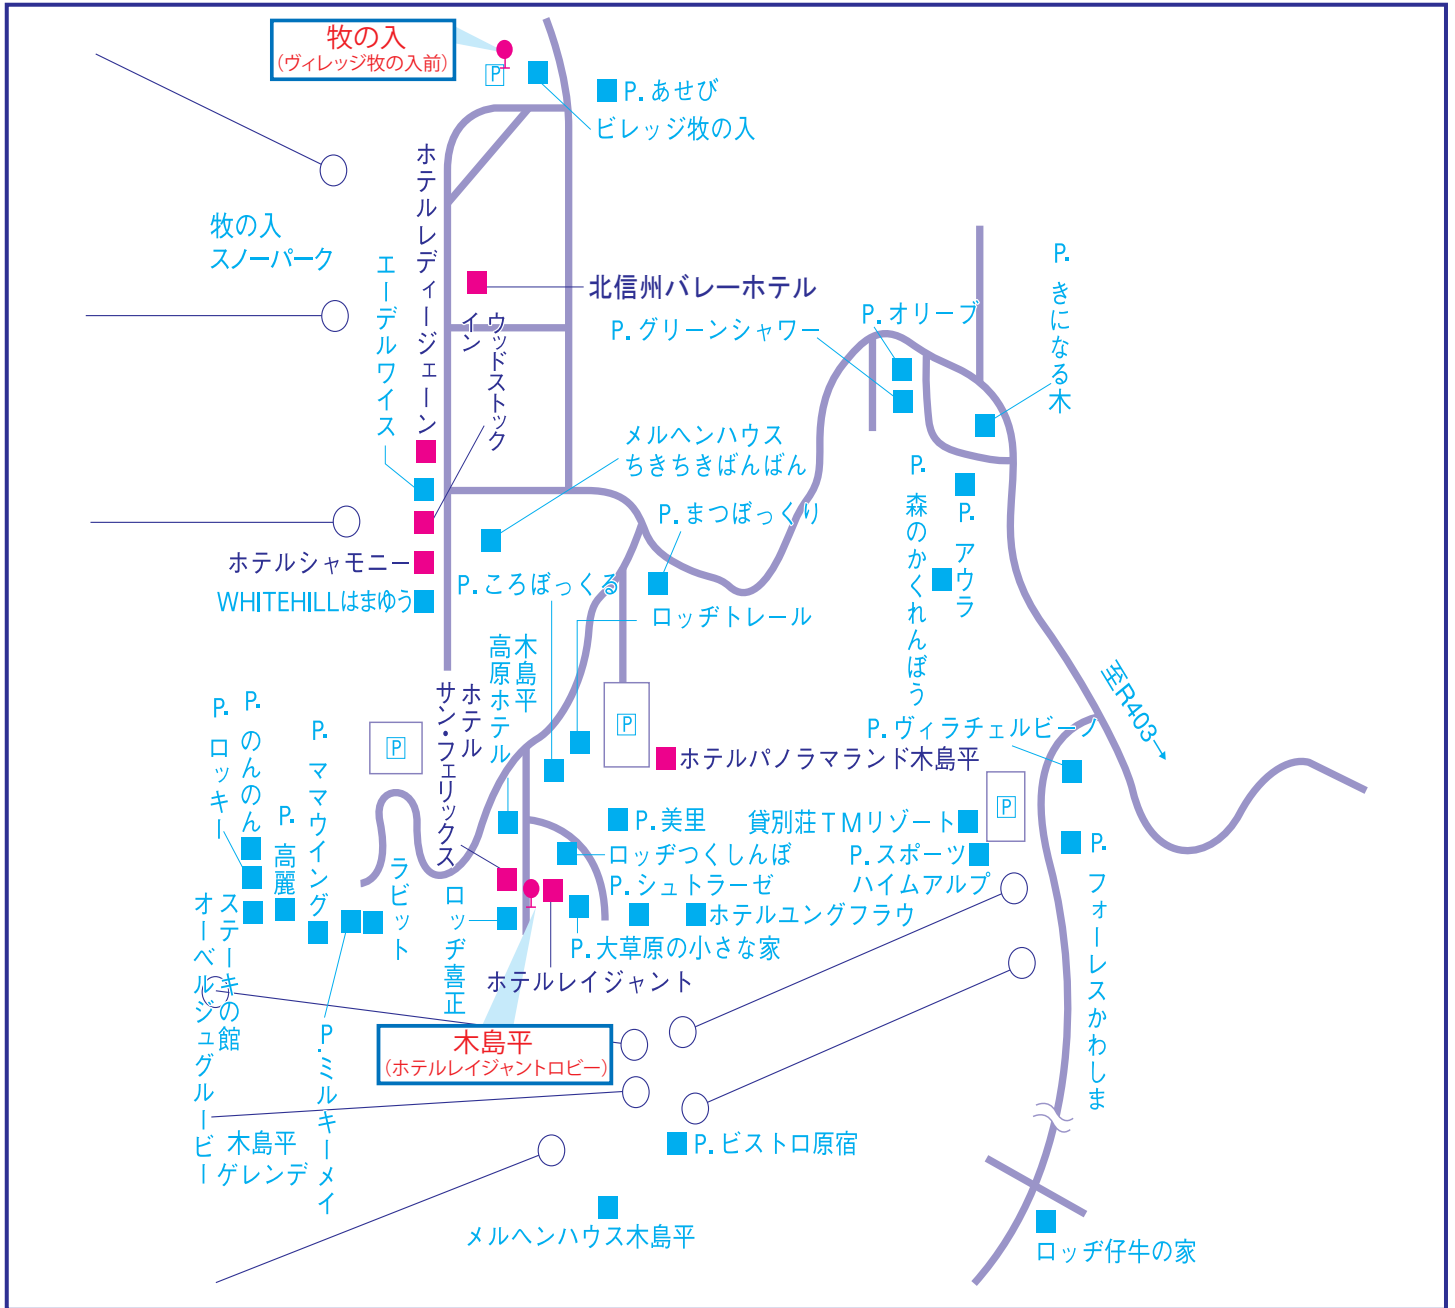

# ●木島平・牧の入●

到着予定時刻	大阪発 → 木島平行 バス停		スキー場出発	
			夜出発	昼出発
6:50	木島平	ホテルレイジャント ロビー	19:45	通過
6:45	牧の入	ヴィレッジ牧の入前	19:50	通過

〒389-2300 長野県下高井郡木島平村

TEL 市外局番 0269

ホテル名	電話番号	最寄ゲレンデ	最寄バス停
ホテルレイジャント	82-2282	木島平 目の前	木島平 ロビー
北信州バレーホテル	82-3777	木島平 送迎約3分	木島平 送迎約3分

緊急連絡先 090-9883-9051