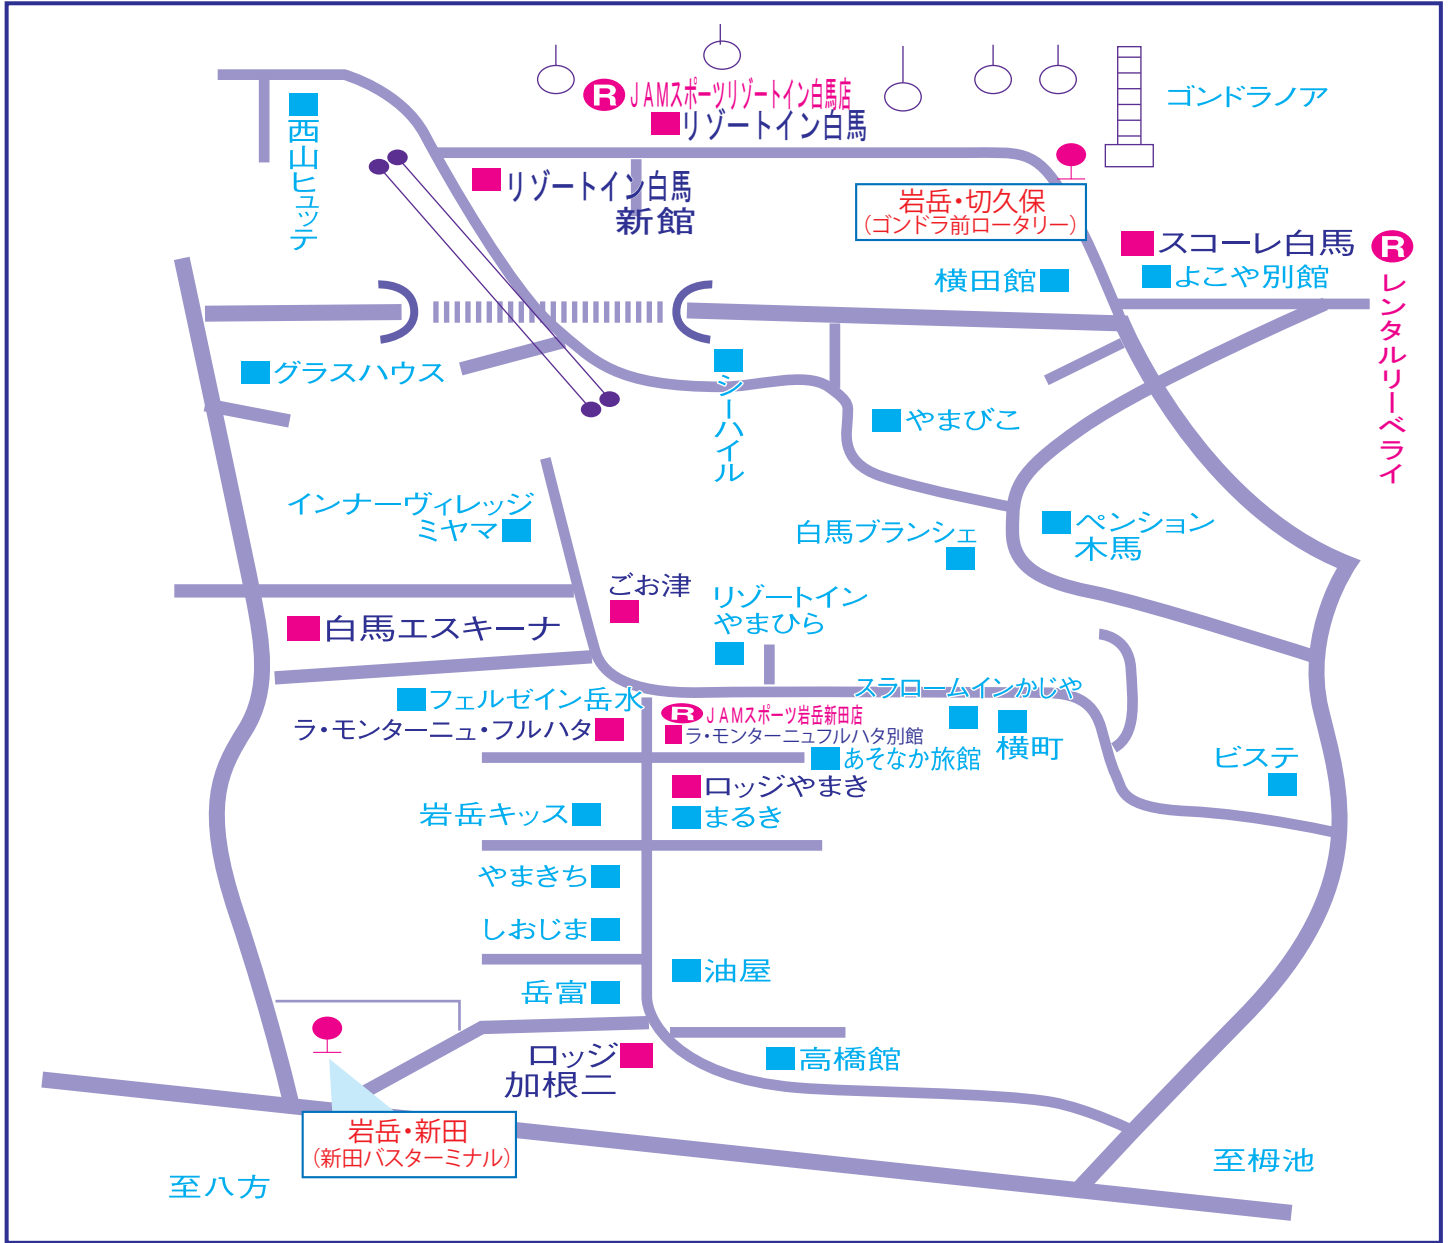

●岩岳●

到着予定時刻		東京発 → 白馬岩岳行 バス停		スキー場出発【2月・3月】		
夜発到着	朝発出発			昼行平日	昼行日曜	夜行便
7:55	13:20	岩岳・切久保	ゴンドラ前ロータリー	16:55	15:55	20:40
7:50	13:15	岩岳・新田	新田バスターミナル	17:00	16:00	20:45

〒399-9301 長野県北安曇郡白馬村岩岳

TEL市外局番 0261

ホテル名	電話番号	最寄ゲレンデ	最寄バス停
ラ・モンターニュフルハタ本館・別館	72-2156	ラインリフト 徒歩約3分	岩岳・新田 徒歩約5分
リゾートイン白馬	72-5601	パラダイス 目の前	岩岳・切久保 徒歩約3分
ヴィラスコレ白馬	72-2145	パラダイス 徒歩約1分	岩岳・切久保 徒歩約3分

緊急連絡先 090-9883-9051