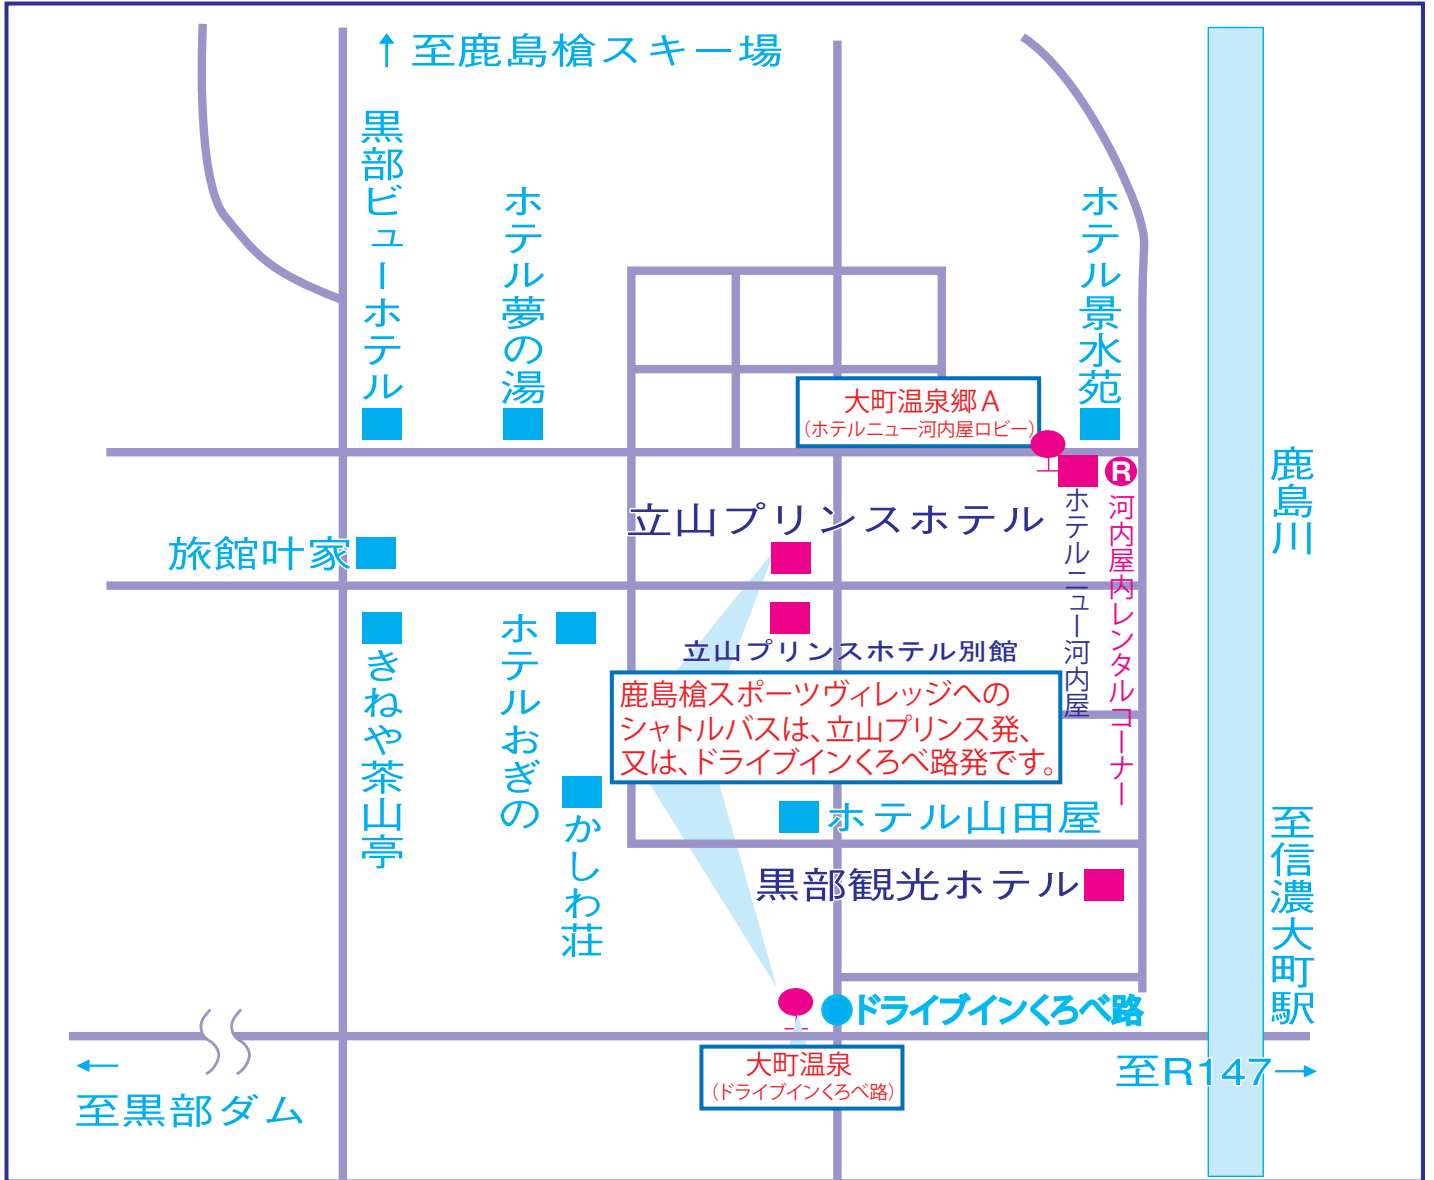

●大町●

到着予定時刻		東京発 → 大町温泉・サンアルピナ行 バス停		スキー場出発【2月・3月】		
夜発到着	朝発到着			昼行平日	昼行日曜	夜行便
6:15	11:45	白馬さのさか	さのさか第一駐車場	18:00	17:00	通過
5:55	-	青木湖	青木湖第一駐車場	17:35	16:35	22:30
5:30	-	サンアルピナ鹿島槍	セントラルプラザ1130	通過	通過	通過
5:05	-	大町温泉郷A	ホテルニュー河内屋ロビー	17:55	16:55	22:55
5:00	-	大町温泉郷B	ドライブインくろべ路	18:00	17:00	23:00

〒398-0001 長野県大町市大町温泉郷

TEL市外局番 0261

ホテル名	電話番号	最寄ゲレンデ	最寄バス停
立山プリンスホテル	22-5131	サンアルピナ鹿島槍 送迎約20分	大町温泉郷A 徒歩約5分
ホテルニュー河内屋	22-1810	サンアルピナ鹿島槍 送迎約20分	大町温泉郷A ロビー

緊急連絡先 090-9883-9051