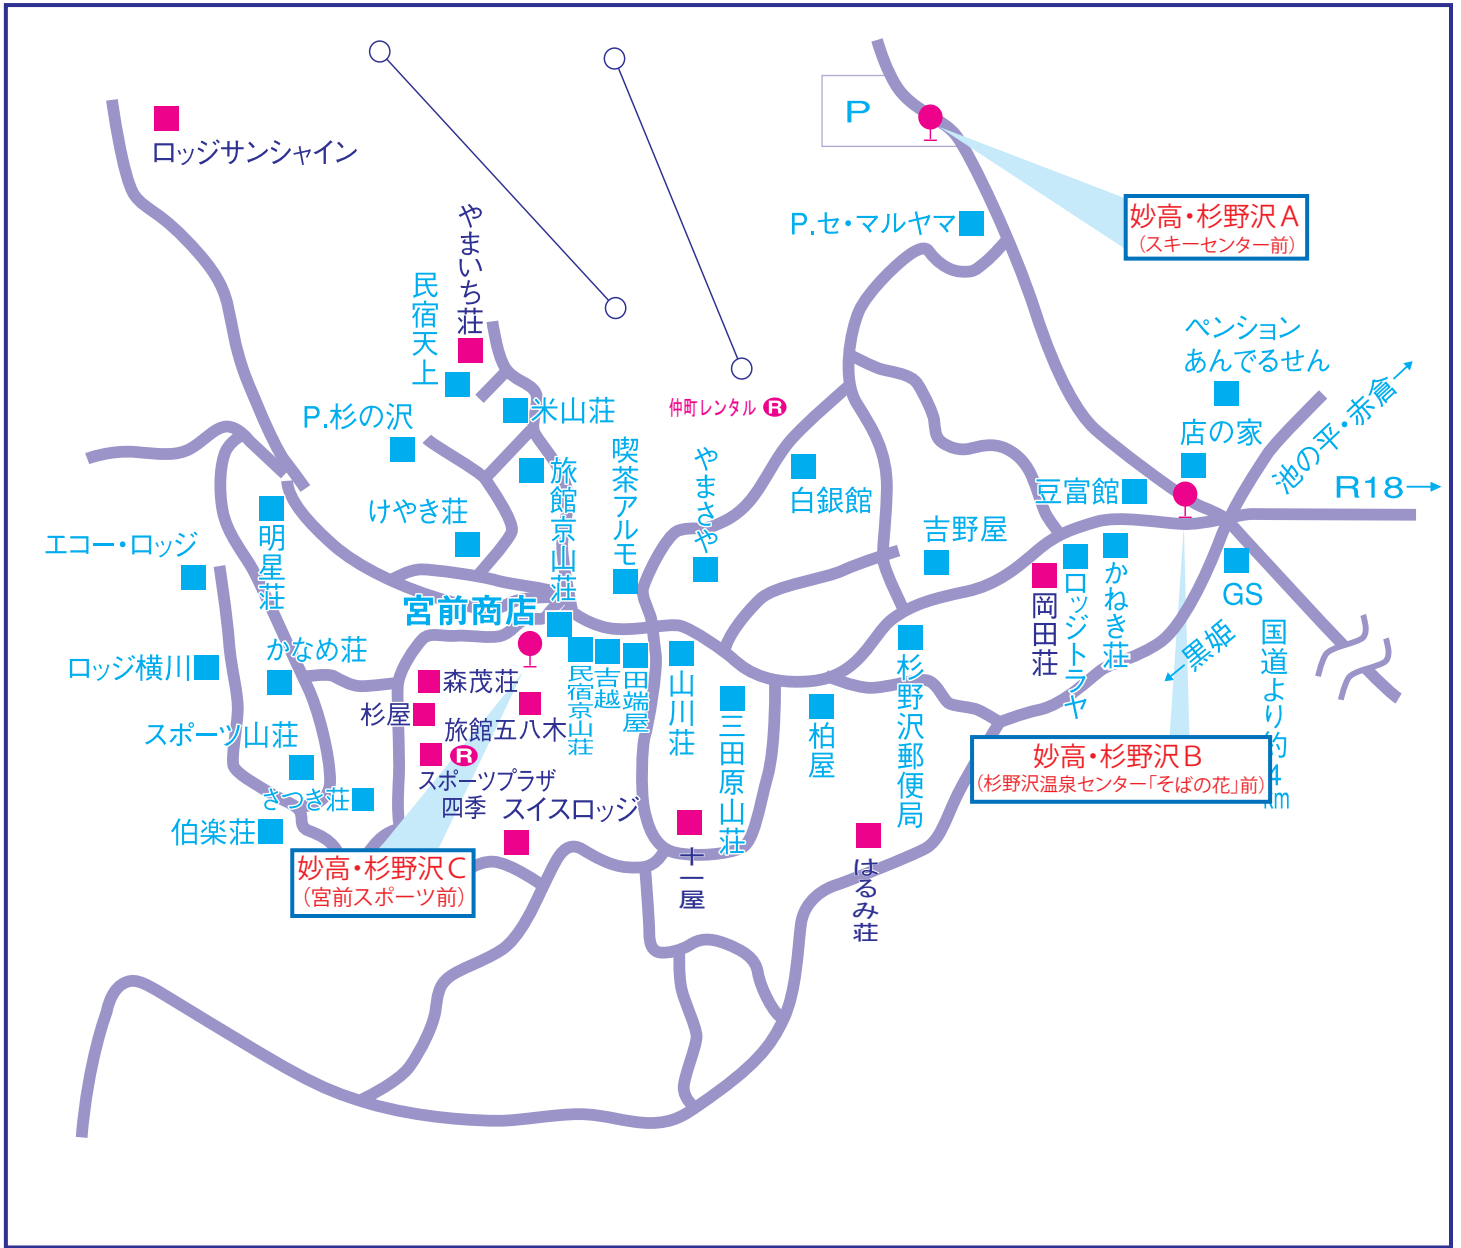

# ● 妙高杉ノ原 ●

到着予定時刻		東京発 → 妙高杉の原行 バス停		スキー場出発	
夜発到着	朝発出発			平日～土曜	日曜
7:05	14:10	妙高・杉野沢A	スキーセンター前	16:25	15:25
7:00	14:10	妙高・杉野沢B	杉野沢温泉センター「そばの花」前	16:30	15:30
6:55	14:10	妙高・杉野沢C	宮前スポーツ前	16:35	15:35

〒949-2111 新潟県妙高市杉の沢

TEL市外局番 0255

ホテル名	電話番号	最寄ゲレンデ	最寄バス停
スポーツプラザ四季	86-6016	杉の原 送迎約3分	妙高・杉野沢C 徒歩約2分
サンヴィレッジまちだ	86-6117	杉の原 徒歩約3分	妙高・杉野沢C 徒歩約3分
ロッジサンシャイン	86-6337	杉の原 目の前	妙高・杉野沢C 徒歩約10分
スイスロッジ	86-6021	杉の原 送迎約3分	妙高・杉野沢C 徒歩約2分
かなめ荘	86-6012	杉の原 送迎約3分	妙高・杉野沢C 徒歩約3分
杉屋	86-6147	杉の原 送迎約3分	妙高・杉野沢C 徒歩約3分
さつき荘	86-6145	杉の原 送迎約3分	妙高・杉野沢C 徒歩約3分
五八木荘	86-6023	杉の原 送迎約3分	妙高・杉野沢C 徒歩約3分
十一屋	86-6203	杉の原 送迎約3分	妙高・杉野沢C 徒歩約5分
岡田荘	86-6116	杉の原 徒歩約3分	妙高・杉野沢B 徒歩約2分
はるみ荘	86-6242	杉の原 徒歩約5分	妙高・杉野沢B 徒歩約5分

緊急連絡先 090-9883-9051