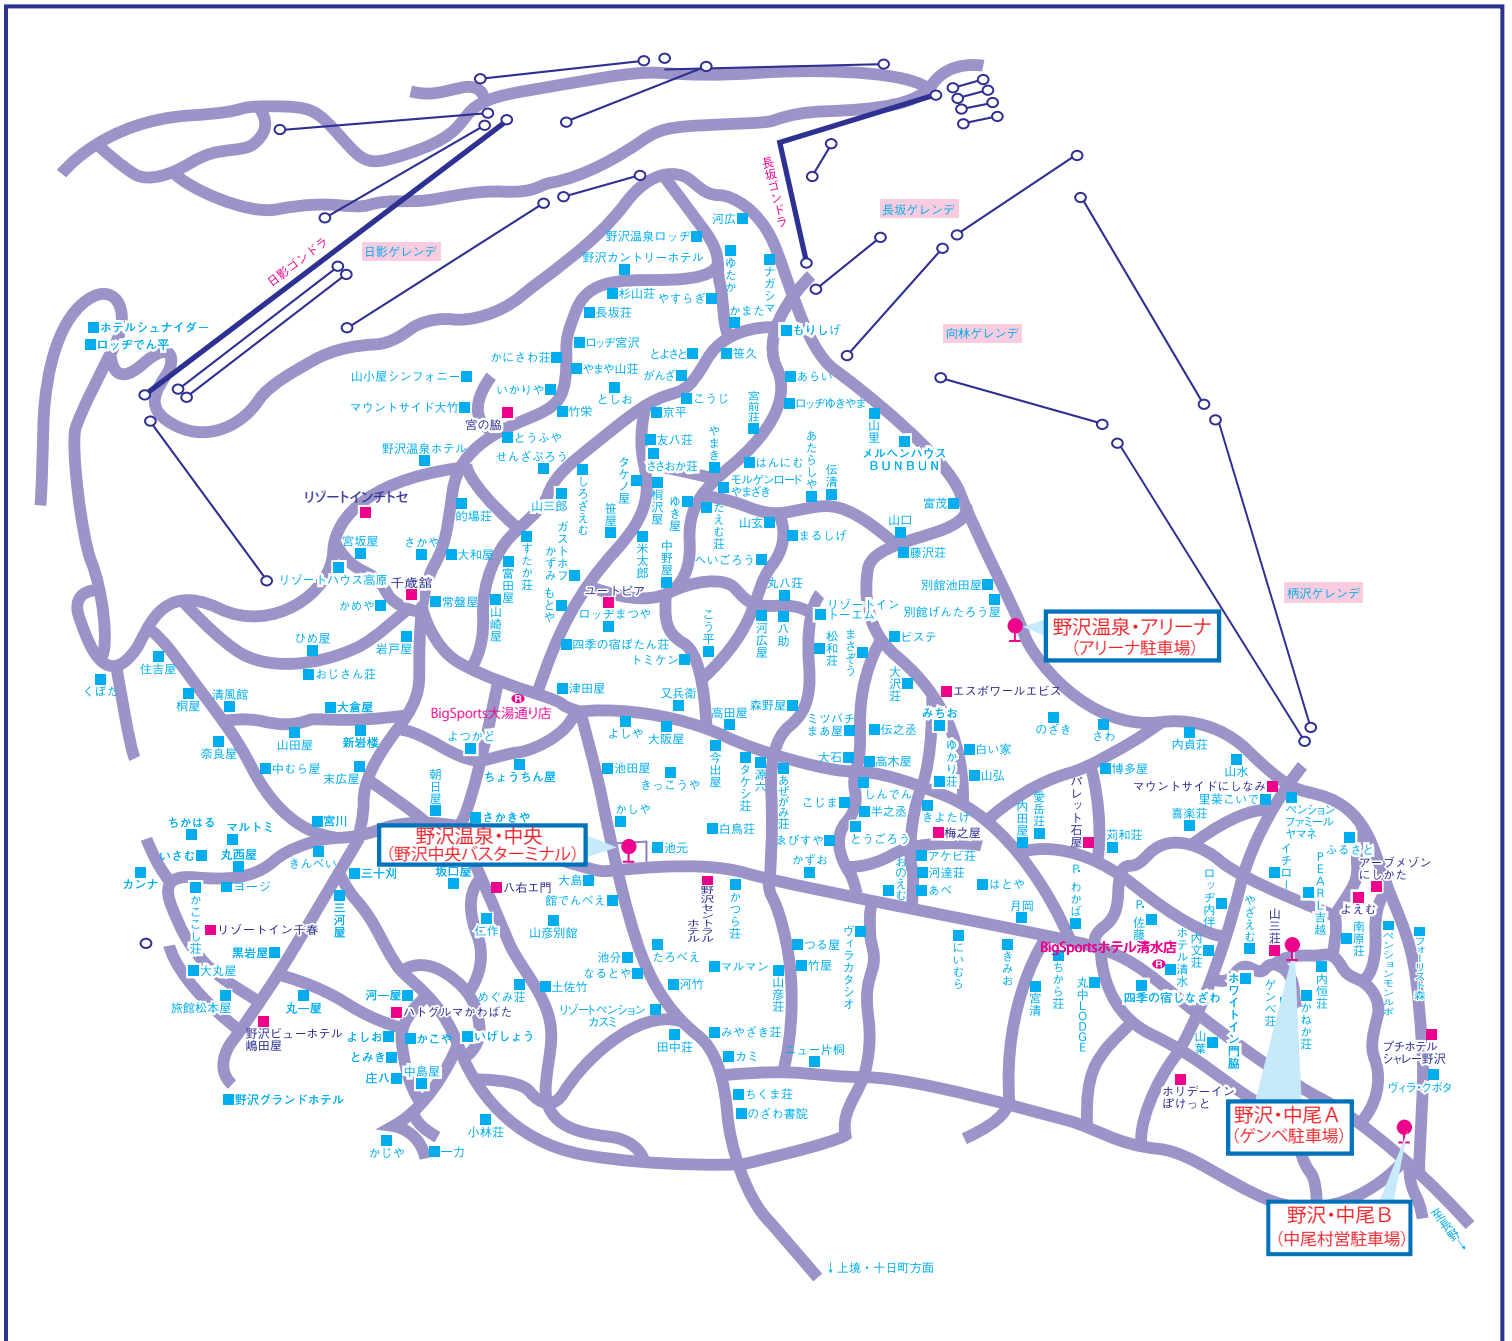

●野沢温泉●

到着予定時刻		東京発 → 野沢温泉行 バス停		スキー場出発		
夜発到着	朝発出発			昼行平日	昼行日曜	夜行便
8:00	14:00	野沢温泉・中央	野沢温泉 中央バスターミナル	14:50	13:50	18:50
7:55	13:55	野沢温泉・中尾A	ゲンベ駐車場	通過	通過	通過
7:50	13:50	野沢温泉・中尾B	村営中尾駐車場	15:00	14:00	19:00
7:45	13:45	野沢温泉・アリーナ	アリーナ駐車場	15:05	14:05	19:05

〒389-2502 長野県下高井郡野沢温泉村

TEL市外局番 0269

ホテル名	電話番号	最寄ゲレンデ	最寄バス停
野沢ビューホテル嶋田屋	85-2124	連絡リフト 徒歩約3分	野沢・中央 徒歩約5分
千歳館	85-2009	遊ロード 徒歩約3分	野沢・中央 徒歩約5分
リゾートインチトセ	85-2273	遊ロード 徒歩約1分	野沢・中央 徒歩約7分
奥信濃の宿 宮の脇	85-2466	長坂ゲレンデ 徒歩約3分	野沢・中央 徒歩約5分
和風ペンションみやざわ	85-5260	長坂ゲレンデ 徒歩約3分	野沢・中央 徒歩約5分
プチホテル野沢温泉INN	85-5088	柄沢ゲレンデ 徒歩約5分	野沢温泉・中尾A 徒歩約3分
シャレー野沢	85-2229	柄沢ゲレンデ 徒歩約5分	野沢温泉・中尾B 徒歩約3分
梅之屋	85-2745	柄沢ゲレンデ 徒歩約5分	野沢・中央 徒歩約3分

緊急連絡先 090-9883-9051